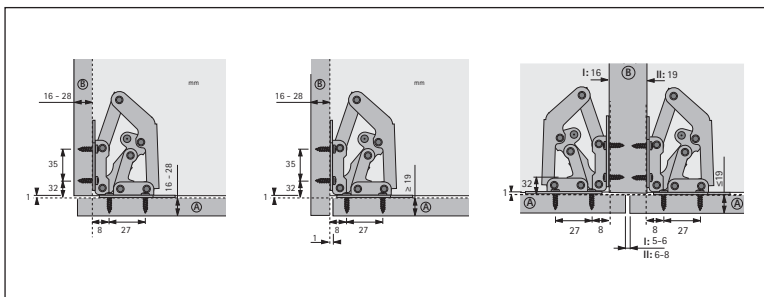

- (D) Aufschraubcharniere 130-165°, mit Feder, vernickelt
- (E) Bisagras montaje directo 130-165°, con muelle, niquelado
- (F) Charnières en applique 130-165°, avec ressort, nickelé
- (I) Cerniere con fissaggio a vite con molla, 130-165°
- (GB) Screw-on concealed hinges, 130-165°, with spring, nickel plated
- (P) Dobradiças de aparafusar, 130-165°
- (PL) Zawias do przykręcania ze sprężyna, 130-165°
- (CZ) Zaves šroubovací bs přezem, 130-165°
- (NL) Opschroefscharnieren met veer, 130-165°