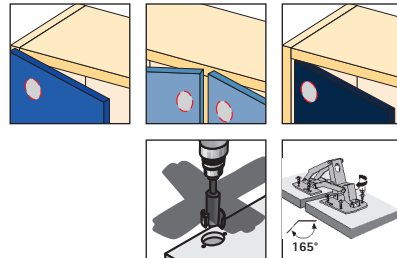

- (D) Aufschraubcharniere 130-165°, mit Feder, vernickelt
- (E) Bisagras montaje directo 130-165°, con muelle, niquelado
- (F) Charnières en applique 130-165°, avec ressort, nickelé
- (I) Cerniere con fissaggio a vite con molla, 130-165°
- (GB) Screw-on concealed hinges, 130-165°, with spring, nickel plated
- (P) Dobradiças de aparafusar, 130-165°
- (PL) Zawias do przykręcania ze sprężyna, 130-165°
- (CZ) Zaves šroubovací bs přezem, 130-165°
- (NL) Opschroefscharnieren met veer, 130-165°