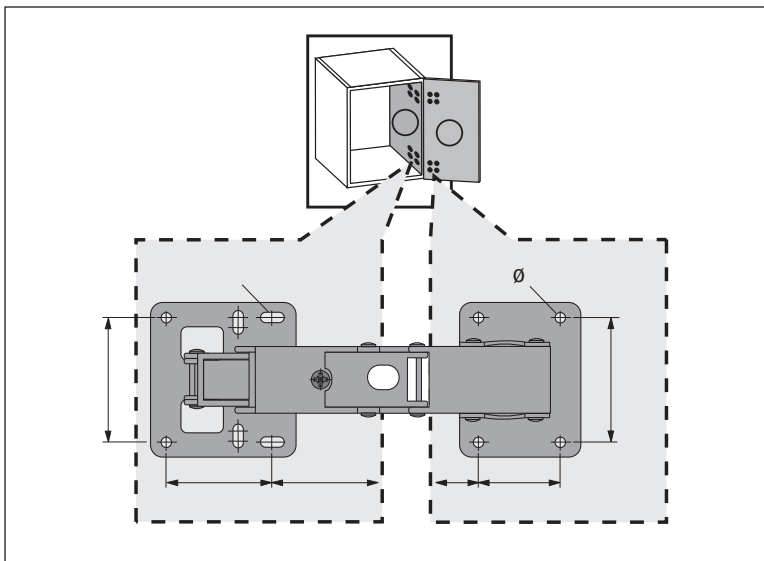

- (D) Aufschraubcharniere 130-165°, mit Feder, vernickelt
- (E) Bisagras montaje directo 130-165°, con muelle, niquelado
- (F) Charnières en applique 130-165°, avec ressort, nickelé
- (I) Cerniere con fissaggio a vite con molla, 130-165°
- (GB) Screw-on concealed hinges, 130-165°, with spring, nickel plated
- (P) Dobradiças de aparafusar, 130-165°
- (PL) Zawias do przykręcania ze sprężyna, 130-165°
- (CZ) Zaves šroubovací bs přezem, 130-165°
- (NL) Opschroefscharnieren met veer, 130-165°