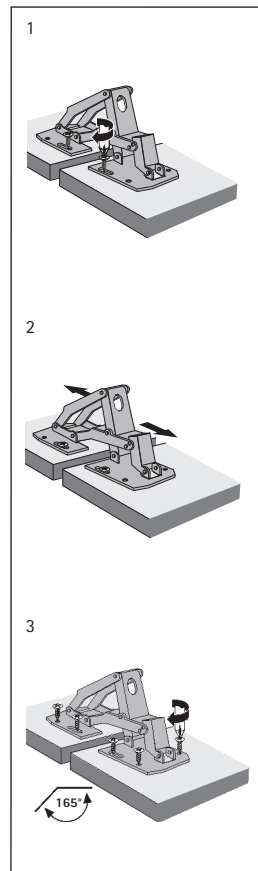

- (D) Aufschraubcharniere 130-165°, mit Feder, vernickelt
- (E) Bisagras montaje directo 130-165°, con muelle, niquelado
- (F) Charnières en applique 130-165°, avec ressort, nickelé
- (I) Cerniere con fissaggio a vite con molla, 130-165°
- (GB) Screw-on concealed hinges, 130-165°, with spring, nickel plated
- (P) Dobradiças de aparafusar, 130-165°
- (PL) Zawias do przykręcania ze sprężyna, 130-165°
- (CZ) Zaves šroubovací bs přezem, 130-165°
- (NL) Opschroefscharnieren met veer, 130-165°