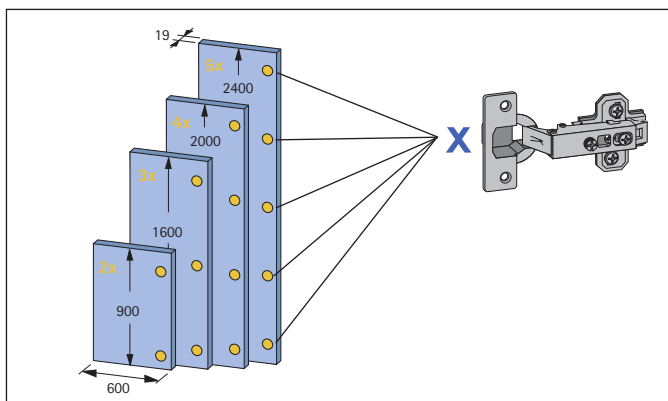

Minimat

*09021
*00700
*00790
*00701
*09022
*62404
*09031

*62535
*09024

90°

Nr./No./Ref. 0040064
Mat.-No. 000040064

Hettich Do-It-Yourself GmbH & Co. KG
Lange Straße 51
49326 Melle-Neuenkirchen
Germany

4 008057 400640