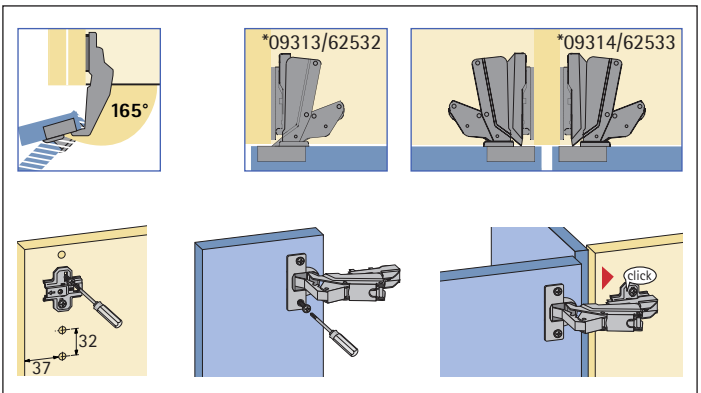

Minimat

*09021
*00700
*00790
*00701
*09022
*62404
*09031

*62535
*09024

90°

Nr./No./Ref. 0040064
Mat.-No. 000040064

Hettich Do-It-Yourself GmbH & Co. KG
Lange Straße 51
49326 Melle-Neuenkirchen
Germany

4 008057 400640