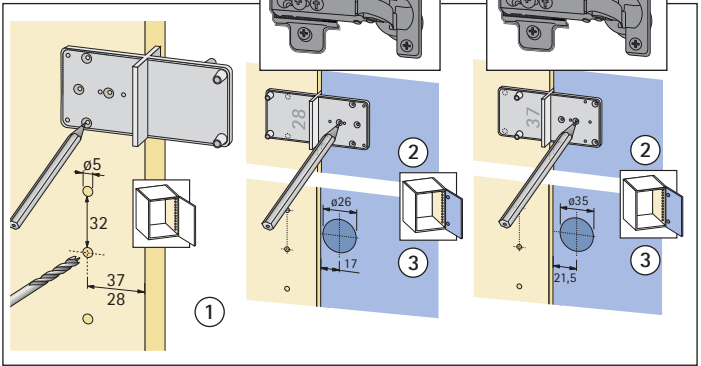

Minimat

*09021
*00700
*00790
*00701
*09022
*62404
*09031

*62535
*09024

90°

Nr./No./Ref. 0040064
Mat.-No. 000040064

Hettich Do-It-Yourself GmbH & Co. KG
Lange Straße 51
49326 Melle-Neuenkirchen
Germany

4 008057 400640